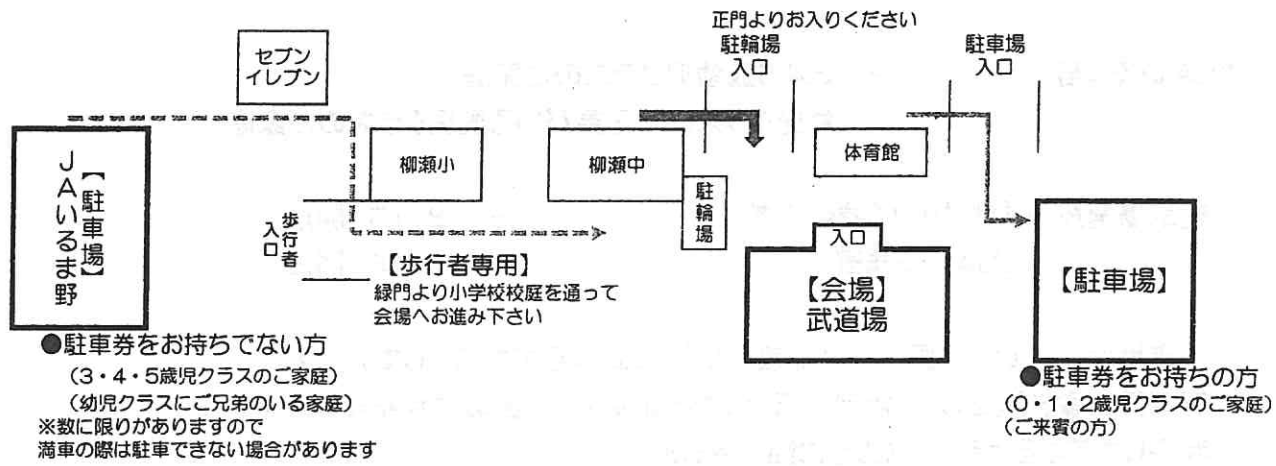

### 【駐輪場】

柳瀬中学校内の指定場所(正門よりお越しください) … 8:15 開放

※正門前の道路は大型車の往来が多いので、朝早い時間から並べると大変危険です。

特にお子様と一緒に並べられることはご遠慮ください。

### 【その他お知らせ】

※利用当日は、警備員または、こども園職員の誘導にしたがって、駐車して下さい。

※行事開催日には、歩行者や他車の動きなど、周りの状況に十分注意して頂いて、事故のないように、ご利用下さいますようご協力を宜しくお願い致します。

※安全の為、中学校の体育館近くでの送迎はおやめ下さい。

(中学校前は徒歩で来られている方で混雑していて大変危険なためです。)

雨天の場合は、視界が悪く事故も起きやすいので、十分にお気を付け下さい。

**会場案内図は裏面にございます**

【運動会会場地図】

【柳瀬中学校武道場会場図】

【お願い】

- 柳瀬中学校のご厚意により、急遽武道場をお借りすることができました。例年に比べ、会場が狭くなっておりますので優先席等が設けられず、保護者の皆様にはご不便をおかけいたします。譲り合ってのご観覧と大きなご声援のご協力をお願い致します。
- トイレや授乳室等が保護者席の後ろにありますので、入口付近を空けていただくようお願い致します。