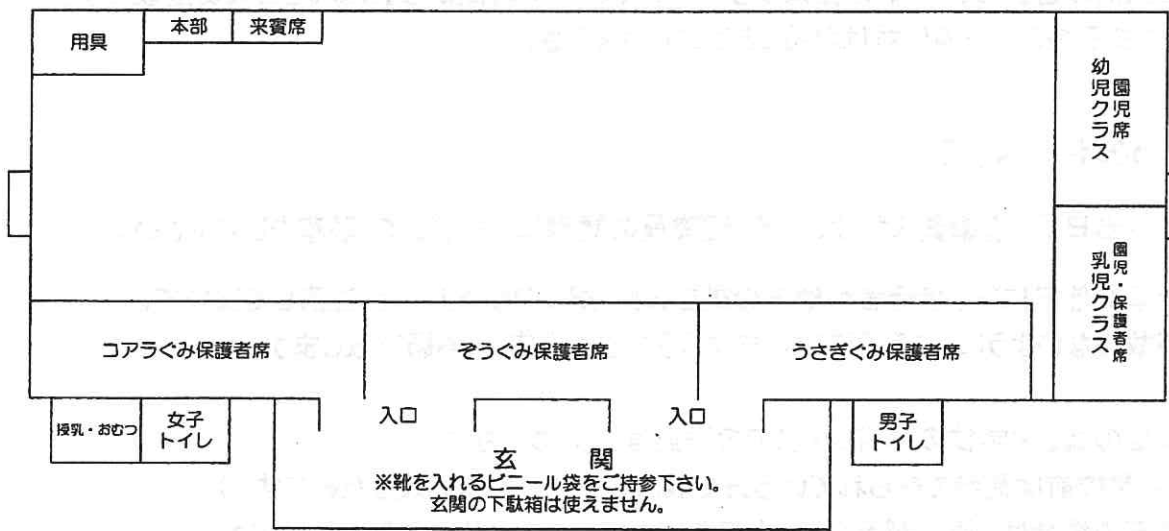

### 【駐輪場】

柳瀬中学校内の指定場所(正門よりお越しください) … 8:15 開放

※正門前の道路は大型車の往来が多いので、朝早い時間から並べると大変危険です。

特にお子様と一緒に並べられることはご遠慮ください。

**会場案内図は裏面にございます**

【運動会会場地図】

【柳瀬中学校武道場会場図】

【お願い】

- 柳瀬中学校のご厚意により、急遽武道場をお借りすることができました。例年に比べ、会場が狭くなっておりますので優先席等が設けられず、保護者の皆様にはご不便をおかけいたします。譲り合ってのご観覧と大きなご声援のご協力をお願い致します。
- トイレや授乳室等が保護者席の後ろにありますので、入口付近を空けていただくようお願い致します。